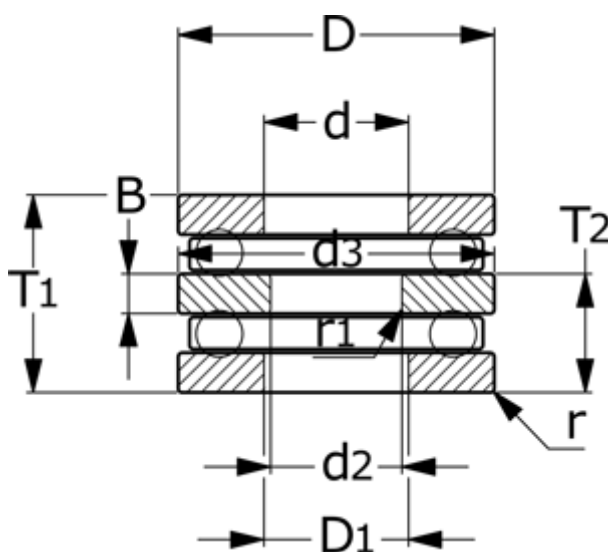

Varenummer: 572004504501

Beskrivelse: NSK Dobbeltretnings trykleje 52211  
d=45 D=90 T=45

## Mål

= Flere måldata: Hent PDF katalog under dokumenter

B = 10

d = 55

D = 90

D1 = 57

d2 = 45

d3 = 90

r = 1

R1 = 0.6

T1 = 45

T2 = 27.5